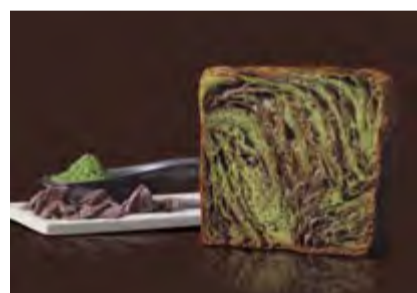

ショコラ・ショコラ 1200円
少しピターなチョコにクラッシュアーモンドの香ばしさ。

チョコバナナ&くるみプディング 1200円
楽しい甘さが響き合う、バナナ風味の白あん、チョコとクルミ。

ショコラフレーズ 1300円
苺生地とプリンとチョコ。人気の甘さがトリオでそろう。

Dojiフロマーシュ 1300円
フランス製のクリームチーズを織り込んだ大人の風味。

栗とあんこ祇園辻利抹茶スペシャル 1300円
かのこと豆、小倉あん、栗を香り高いお抹茶の香りで包んで。

Deux MARBLEシリーズ (ショコラ・ショコラ&メイプルキャラメル) 1300円
マーブルデニッシュ1本で、人気のふたつの味が楽しめます。

Deux MARBLEシリーズ Loveマーブル 1300円
苺ミルクとホワイトチョコ、ふたつのデニッシュを1本に。

SEASONAL MENU

◎2015年 季節限定の味

※季節限定フレーバーの販売時期は変更になる場合があります。WEBにてご確認ください。

1月~3月
フォンダンショコラ 1400円
チョコ入りの生地に、チョコチップをプラス。温めるとチョコがとろけ、さらに濃厚なおいしさに。

3月
ベリーベリーデニッシュ 1200円
苺とベリーの甘酸っぱい香りと、まろやかなプリン風味の生地が織りなす、爽やかでやさしい味わい。

4~5月
祇園辻利抹茶ショコラ 1100円
抹茶とショコラ、和洋のほろ苦くも贅沢なフレーバーの競演。コーヒーにも日本茶にもぴったり。

4~5月
苺フロマーシュ 1300円
香り高くまろやかな、苺とフロマーシュの酸味を織り込んだ、繊細な味わいの春のフレーバー。

6月
オレンジマンゴー 1300円
しっとりしたマンゴーの果肉がアクセント。南国の香りが印象的な、夏ならではのマーブルデニッシュです。

1月~6月
さくら 1100円
ほんのり桜色の苺生地に、しっとりしたあんこを織り交ぜました。甘くはんなりした春の爽やかな味わいのマーブルデニッシュです。

表紙の味

MARBLE CROUTE

マーブルクルートは、マーブルデニッシュを香ばしく焼き上げた、さっくりとした食感のお菓子。パッケージには3種類の色をご用意しています。

プレーン

キャラメル

ショコラ

抹茶